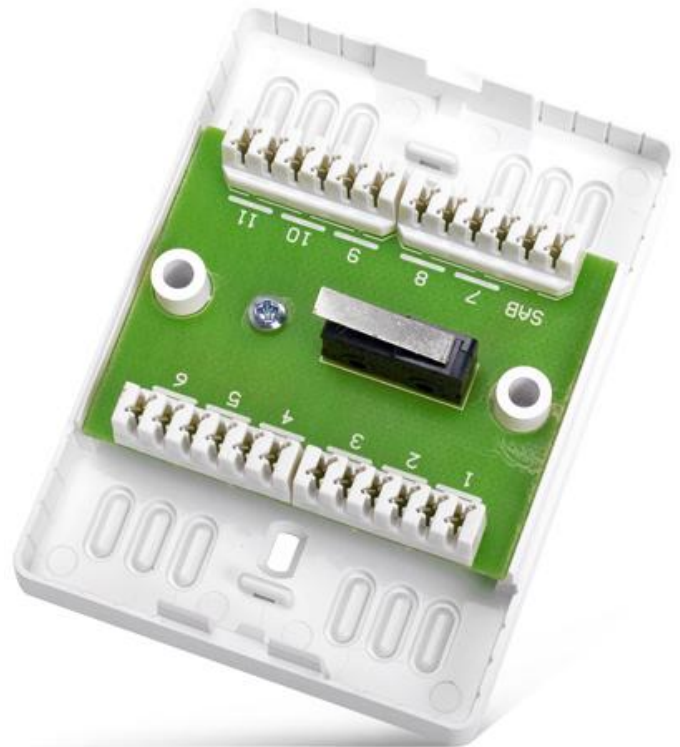

# MZ-2 CT

## ΚΟΥΤΙ ΔΙΑΝΟΜΉΣ

- Διευκολύνει την τοποθέτηση εγκαταστάσεων χαμηλής τάσης, όπως εγκαταστάσεις συναγερμού
- Τερματικά τύπου κορώνας

### ΤΕΧΝΙΚΑ ΔΕΔΟΜΈΝΑ

|                    |                 |
|--------------------|-----------------|
| Αριθμός τερματικών | 11 ζεύγη        |
| Μεγ. τάση εξόδων   | 24 V DC/AC      |
| Επαφή ταμπερ       | Ναι             |
| Διαστάσεις κουτιού | 89 x 66 x 30 mm |
| Βάρος              | 86 g            |